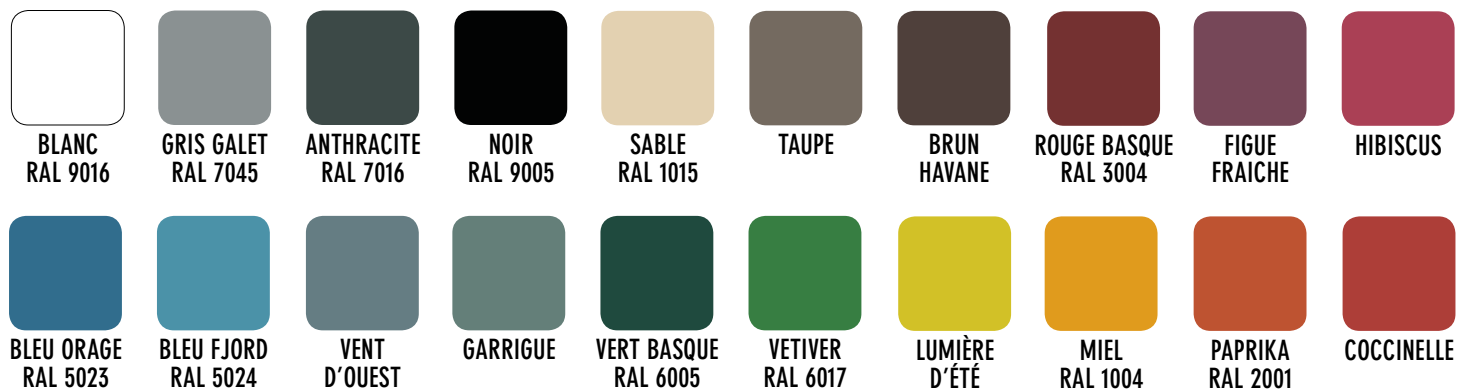

PEINTURE BOIS-FER-PVC-ALU

DIRECT PROTECT®

SATIN :

MÉTALLISÉ :

POUDRÉ :