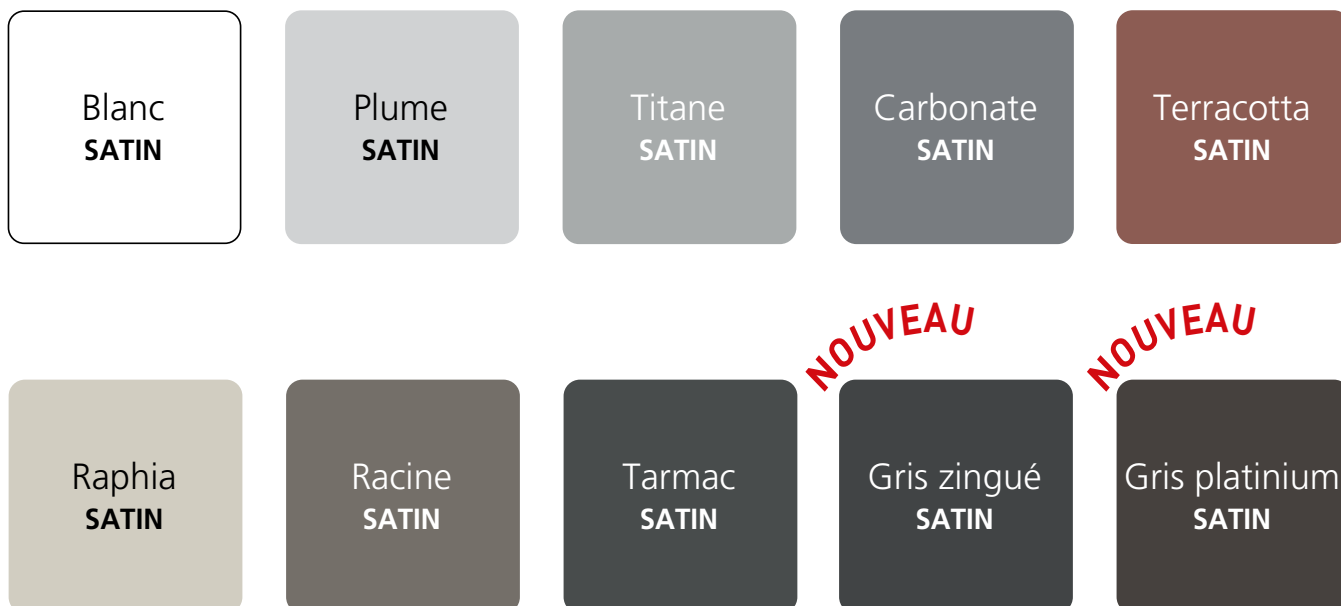

RÉNOVATION
ELECTROMÉNAGERS

Blanc
SATIN

Fleur de sel
SATIN

Carbonate
SATIN

NOUVEAU

Jaune pop
SATIN

NOUVEAU

Inox
SATIN

KIT DE RÉNOVATION

PLANS DE TRAVAIL ET CRÉDENCES

Teinte disponible en 1L

RÉNOVATION

PLACARDS ET PORTES

Teinte disponible en 0,75L

RÉNOVATION
RADIATEURS

Teinte disponible en 0,5L

RÉNOVATION FAÏENCES

Teinte disponible en 0,75L et 2L

RÉNOVATION
LAMBRIS

Teinte disponible en 2L

RÉNOVATION
SOLS CARRELÉS

Teinte disponible en 0,75L et 2L

RÉNOVATION

PLANCHERS & ESCALIERS

Teinte disponible en 0,75L et 2L