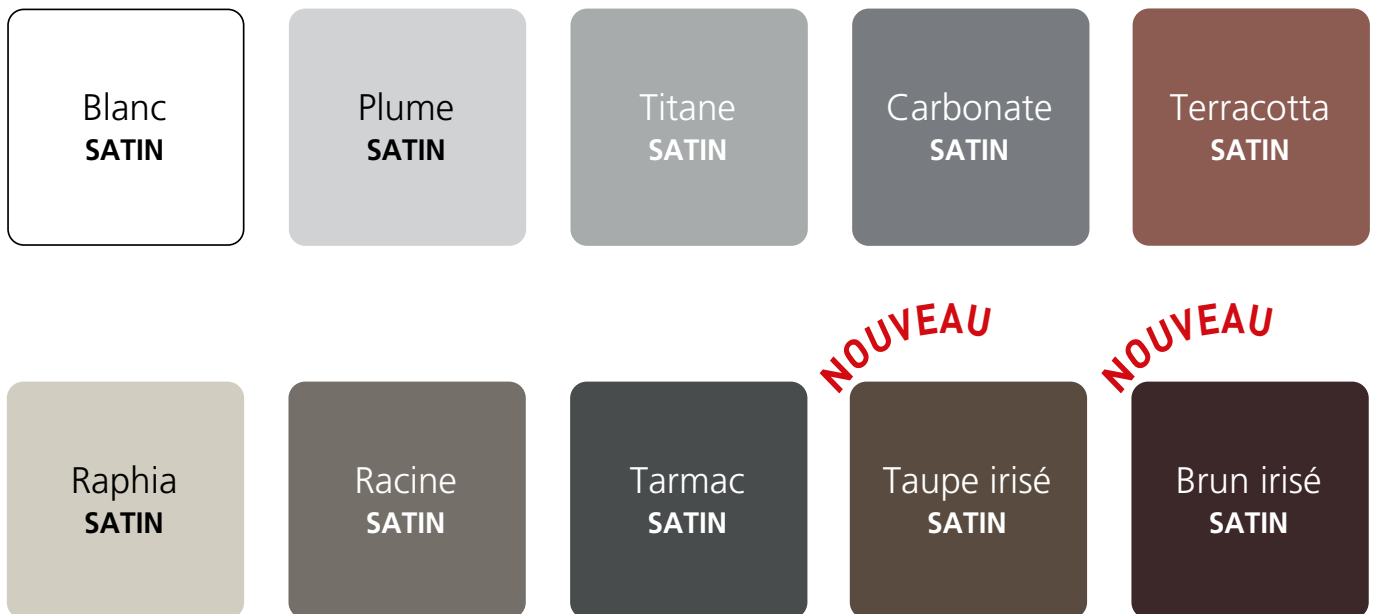

RÉNOVATION
ELECTROMÉNAGERS

Blanc
SATIN

Fleur de sel
SATIN

Carbonate
SATIN

NOUVEAU

Jaune pop
SATIN

NOUVEAU

Inox
SATIN

Piment
SATIN

Cassis
SATIN

Noir - Réglisse
SATIN

*Teinte disponible en 0,5L

RÉNOVATION

MEUBLES CUISINE

NOUVEAU

NOUVEAU

RÉNOVATION FAÏENCES

Teinte disponible en 0,75L et 2L

RÉNOVATION
LAMBRIS

Teinte disponible en 2L

RÉNOVATION
SOLS CARRELÉS

Teinte disponible en 0,75L et 2L

RÉNOVATION

PLANCHERS & ESCALIERS

Teinte disponible en 0,75L et 2L